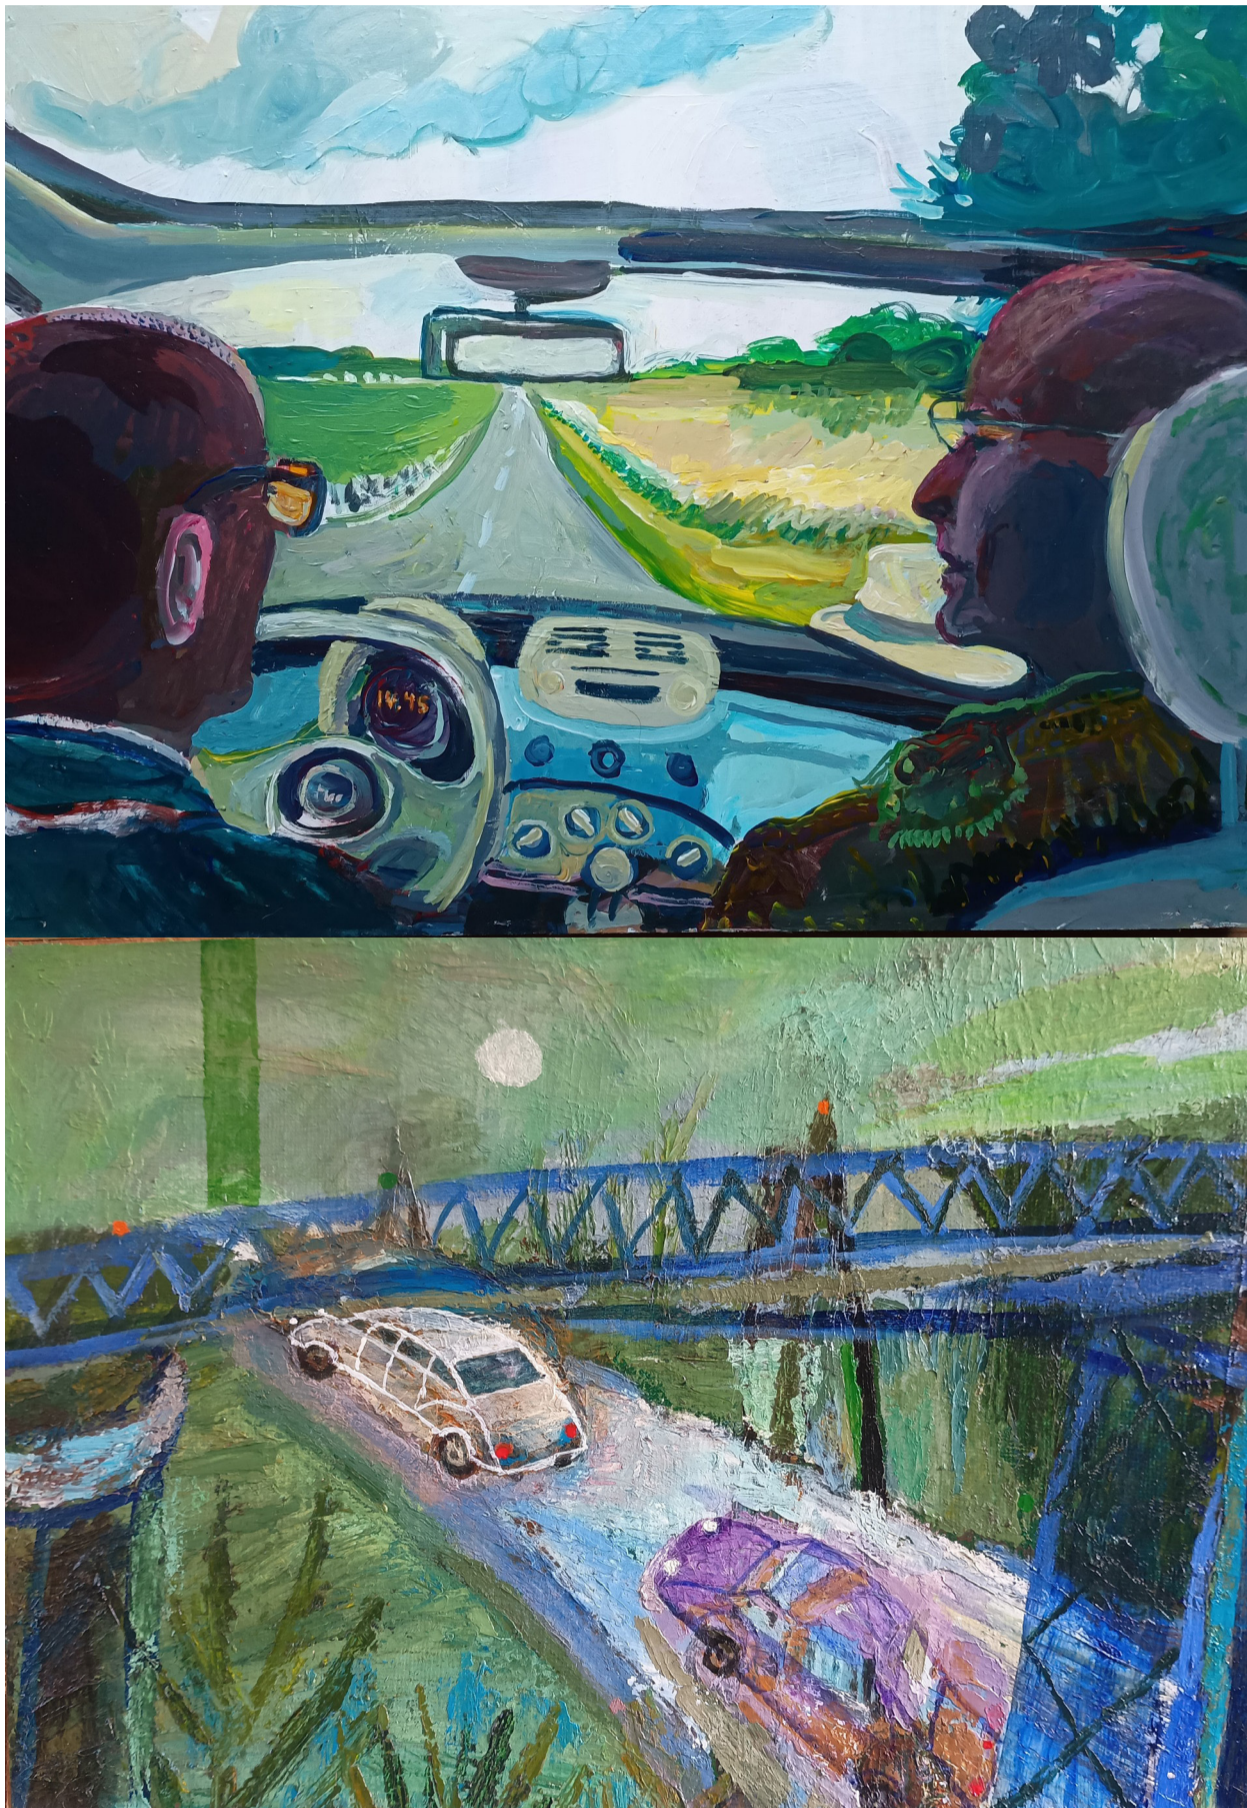

PÅSKEUDSTILLING

Anne Skamstrup Heiberg & Finn Heiberg
i Fløjte Emils Hus

UDSTILLINGEN ÅBNES AF HELLE BASLUND
SKÆRTORSDAG DEN 17. APRIL KL. 11

17. APRIL - 21. APRIL KL. 11 - 16
FRI ENTRÉ

BILLEDSKOLENS VENNER, Graabjergvej 8, 5856 Ryslinge